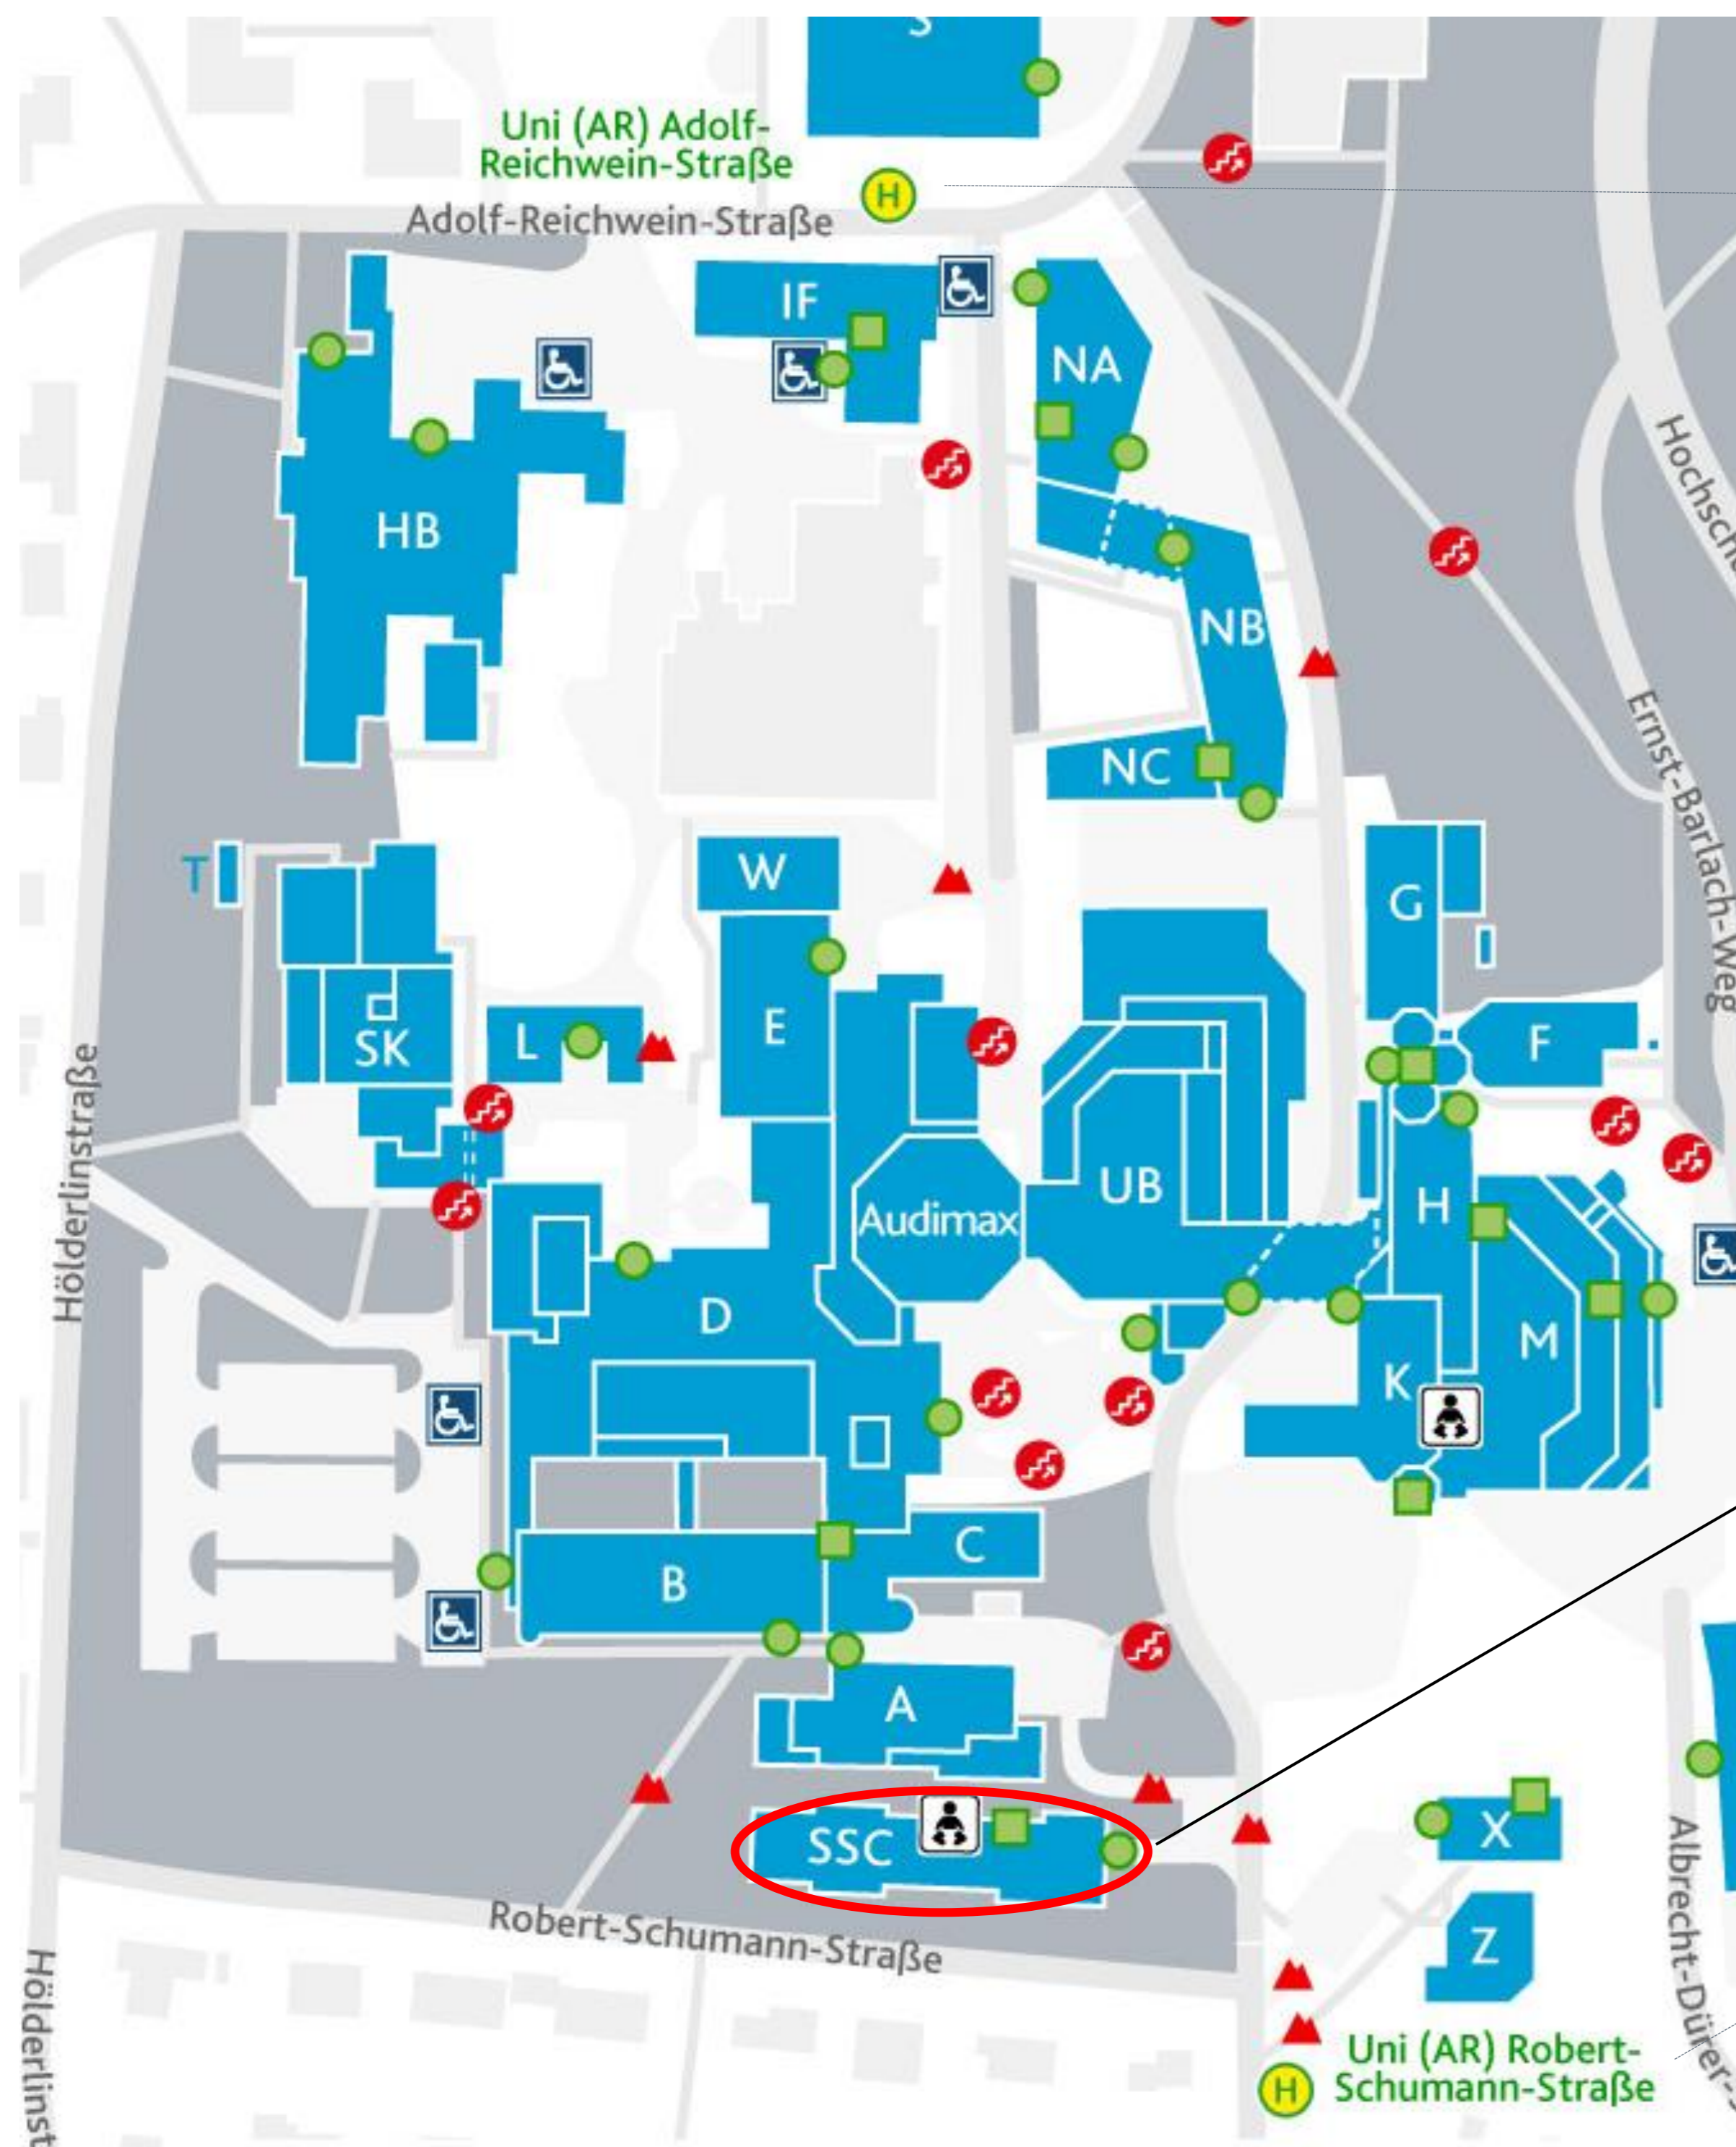

*Bitte beachten Sie, dass es zu kurzfristigen Änderungen kommen kann. Please note that changes may occur at short notice.*

Von Siegen ZOB: Mit der Linie C111 bis zur Endhaltestelle „Robert-Schumann-Straße“ fahren oder mit der Linie C106 bis „Adolf-Reichwein-Straße“ fahren

Von Siegen-Weidenau ZOB: Mit der Linie C111 bis zur Endhaltestelle „Robert-Schumann-Straße“ fahren oder mit der Linie C106 bis „Adolf-Reichwein-Straße“ fahren

Fahrplan und weitere Informationen zu den Buslinien:  
<http://www.zws-online.de>

From Siegen Central Station (ZOB): take the bus route C111 to the terminus „Robert-Schumann-Straße“ or bus C106 to „Adolf-Reichwein-Straße“

From Siegen-Weidenau: take the bus route C111 to the terminus „Robert-Schumann-Straße“ or bus C106 to „Adolf-Reichwein-Straße“

Schedule and further information regarding the bus routes:  
<http://www.zws-online.de>

Bushaltestelle / bus stop  
*Adolf-Reichwein-Straße*  
(C 106 / UX 1 / UX 2)

**Anschrift / address:**  
Campus Adolf Reichwein;  
*Gebäude / Building SSC*  
Adolf-Reichwein-Straße 2  
57076 Siegen