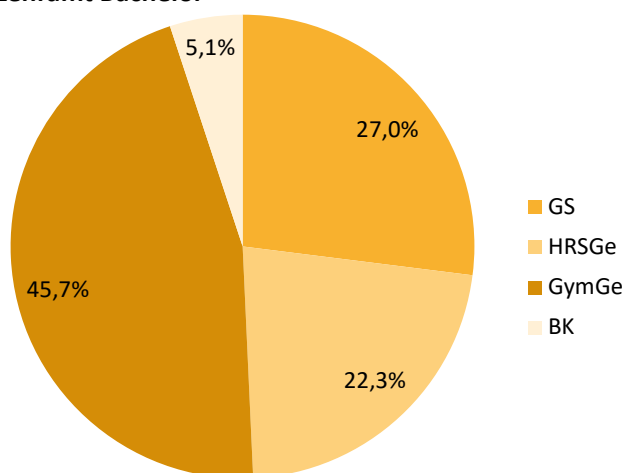

Anzahl der Studierenden* im Lehramt nach Abschlussart

Bachelor Lehramt	Summe	GS	in %	HRSGe	in %	GymGe	in %	BK	in %
Studierende WiSe 2023/2024	2.968	801	27,0	661	22,3	1.356	45,7	150	5,1

Master Lehramt	Summe	GS	in %	HRSGe	in %	GymGe	in %	BK	in %
Studierende WiSe 2023/2024	1.285	383	29,8	375	29,2	436	33,9	91	7,1

Summe LA BA/MA	4.253	1.184	27,8	1.036	24,4	1.792	42,1	241	5,7
Studierende Uni gesamt	15.061								
Lehramt %	28,24								

Der Anteil der Lehramtsstudierenden an der Anzahl der Gesamtstudierenden beträgt 28,24 %

Lehramt Bachelor