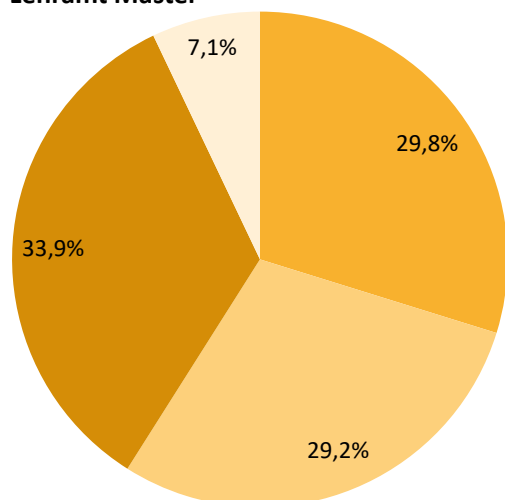

Lehramt Master

* Studierende im 1. Studiengang und 1. Fach (Köpfe)